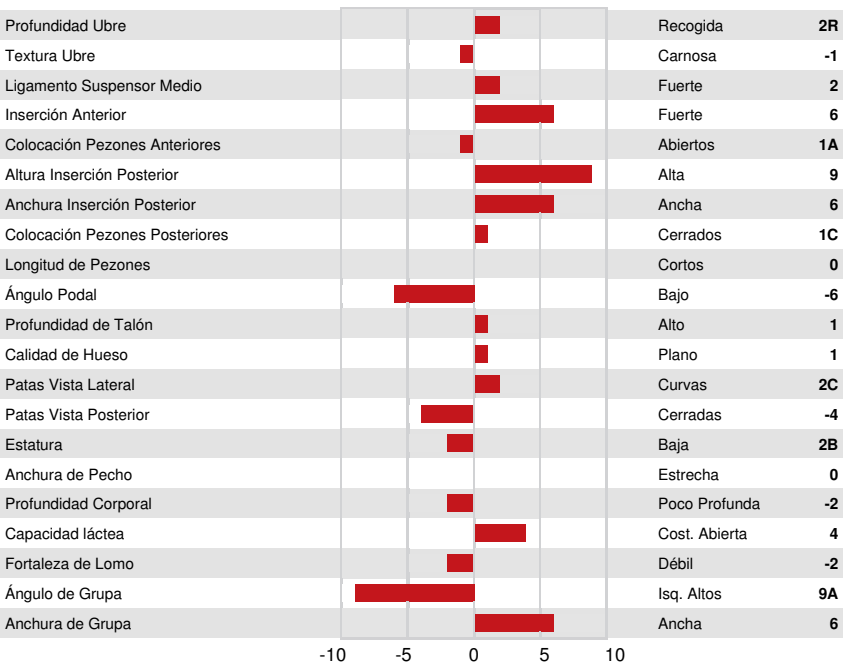

PROGENESIS MAHOMES
PINE-TREE 7831 LION 598 VG-86-3YR-USA
MR T-SPRUCE FRAZZ LIONEL
PINE-TREE 5976 PROP 7831 GP-80-2YR-USA
PINE-TREE PROPHECY
SANDY-VALLEY NO LIMIT VG-86-6YR-USA

GPA LPI +3613 PRO$ 2658

DPF RDF BLF CNF BYF MWF CVF HH1F HH2F HH3F HH4F HH5F HH6F HCDF HMWF

Num.Reg #: HODEUM364275328 aAa: DMS:
Nacimiento: 09/12/2022 Kappa Caseina: AB Beta Caseina: A2A2

PRODUCCION			GPA 26* APR	
G Rebaños	G Hijas	84% Rep.		
Leche kg 1531	Grasa kg 81	Grasa % +0.18	Proteína kg 64	Proteína % +0.11
Velocidad Ordeño 101	Temperamento 101	Eficiencia Metano 95	Eficiencia de Conversión 107	RMC 102

SALUD Y REPRODUCCIÓN		Immunity 103
Vida en el Rebaño	106	Inmunidad crías 105
Células Somáticas	103	Facilidad de Parto 104
Fertilidad Hijas	103	Facilidad Parto de las Hijas 103
Cond. Corporal	99	Resistencia a Enfermedades Metabólicas 106
Resist. Mastitis.	101	Calf Health 104
Persistencia de la lactación	97	

TIPO	G Rebaños	G Hijas	80% Rep.	GPA 26* APR
Tipo	4		Fortaleza Lechera	2
Sistema Mamario	8		Grupa	-4
Patatas	-4			

PINE-TREE 7831 LION 598
DAM